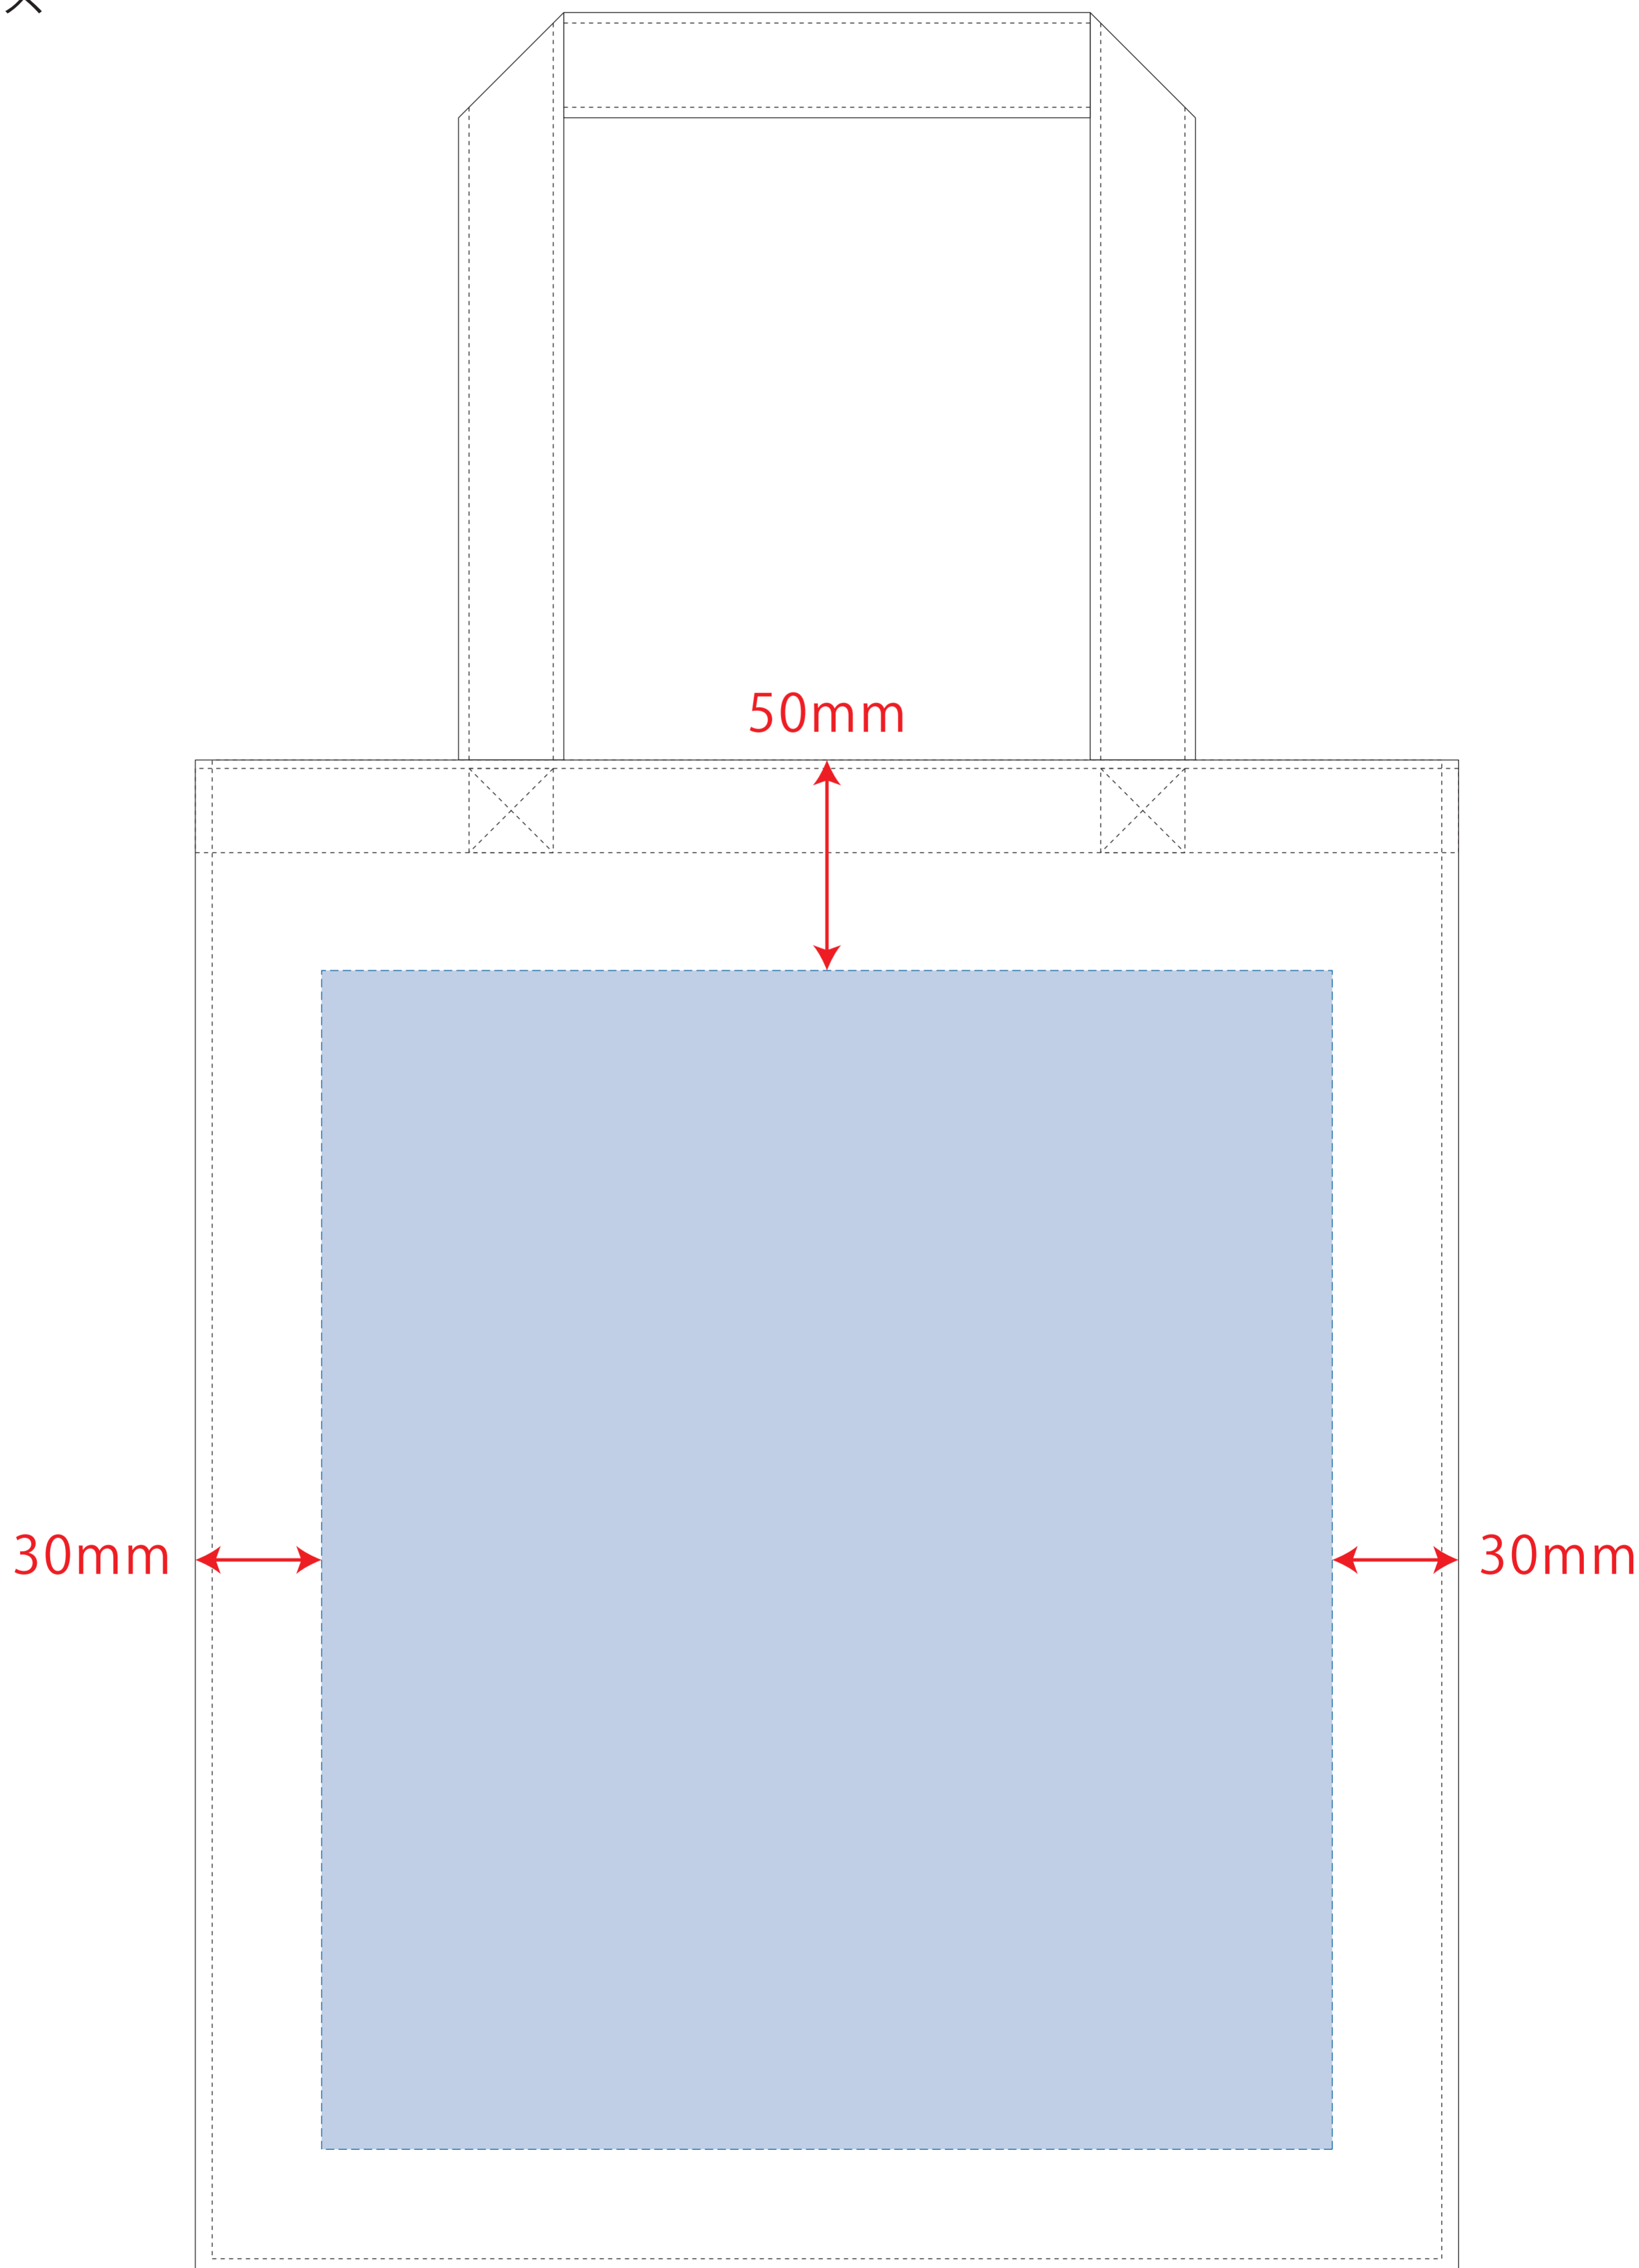

# 再生PETユーティリティバッグ (L)

- クライアント：
  - ロット：
  - デザインサイズ：W000mm
  - 刷り色：1C
  - 刷り位置：☒参照
- 版下原寸サイズ

## 制作上の注意点

- デザインサイズ:レイアウトの状態での寸法をご記入下さい。
- 刷り色:PANTONEまたはDICのチップでご指定下さい。(フルカラーは指定不要)  
※黒・白・金・銀はチップでのご指定はできません。  
※刷り色が白の場合、黒でレイアウトし、指示事項/刷り色の部分に「白」とご記入下さい。
- 刷り位置:寸法線はレイアウト位置に合わせて調整して下さい。
- プリントは点線部分、網掛けの刷り範囲  以内をお願い致します。(ベースの材質、又はデザインによりベタ面が多い場合、線が細かい場合等、調整が必要な場合がございます。)
- 細かい文字などは素材の関係上かすれたり、つぶれてしまう場合がございます。
- ベース素材のカラーにより、印刷色の仕上がりが若干変わる場合がございます。

## ※画像データをご使用の際の注意点

- 原寸600dpiのモノクロ2階調の画像データをレイアウトして下さい。
- 画像データは別途添付して下さい。(pdfデータにリンクしたもの)

デザインスペース：W240×H280 (mm)

■シルク印刷 最大範囲：W240×H280 (mm)

■熱転写印刷 最大範囲：W240×H280 (mm)